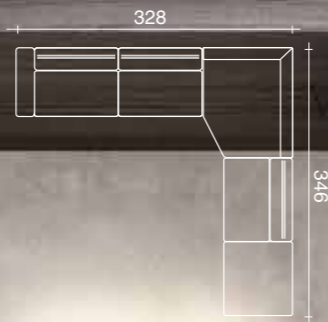

notting-hill / Comp 03

Composizione Composta da:
Divano 3 posti SX + Angolo
Relax DX + Elemento centrale
da 86 cm + Pouf da 100 +
Tavolo gamba inclinata

Composition consisting of:
3-seater left hand facing Sofa
+ right hand facing Relax
Corner + Central unit 86 cm +
Pouf 100 cm + Tilted leg table