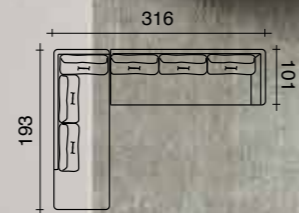

## greenwich / Comp 02

Composizione composta da:  
Divano 3 posti dx + Chaise  
longue sx + Tavolo Zippo  
rotondo

Composition consisting of:  
3-seater right hand facing  
Sofa + left hand facing Chaise  
Longue + round Zippo Table