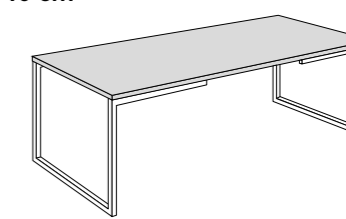

Olmo  
Urbano  
Elm  
Urban

Olmo  
Montego  
Elm  
Montego

Bianco  
White

Madreperla  
Mother-of-pearl

Laccati opachi  
Matt lacquer

L.42/P.42/H. 40 cm  
L.120/P.60/H. 40 cm