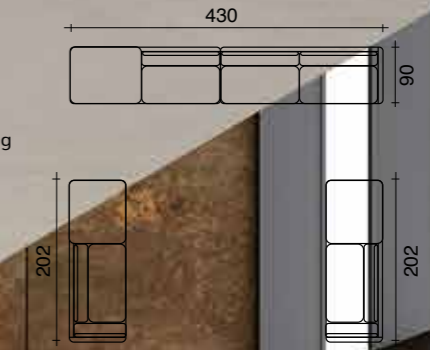

## queensway / Comp 04

Composizione composta da:  
Divano 3 posti Maxi DX +  
El.centrale da 102 cm. + Pouf  
da cm 90 x 90 + Chaise Longue  
DX + Chaise Longue SX + Tavoli  
Rotondi

Composition consisting of:  
Maxi 3-seater right hand facing  
Sofa + Central el. 102 cm. +  
90 x 90 cm Pouf + right hand  
facing Chaise Longue + left  
hand facing Chaise Longue +  
Round Tables