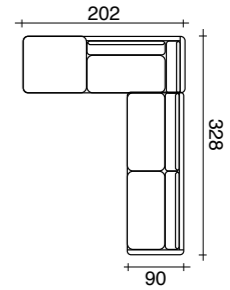

queensway / Comp 02

Composizione composta da:
Chaise Longue SX + Divano 3
posti maxi DX

Composition consisting of: Left
hand facing Chaise Longue
+ maxi 3-seater right hand
facing sofa