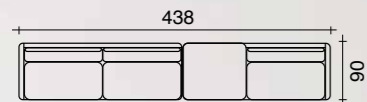

## queensway / Comp 05

Composizione composta da:  
Divano 3 posti Maxi SX + Pouf  
cm. 90 x 90 + El.laterale da  
110 cm. + Pouf 90x90 + Tavolo  
Ponte + Tavolo gamba inclinata

Composition consisting of:  
Maxi 3-seater left hand facing  
Sofa + Pouf 90 x 90 cm + 110  
cm. Side el. + Pouf 90x90 +  
Bridge Table + Tilted Leg Table