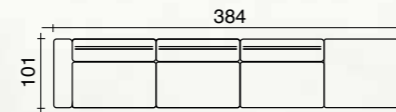

# notting-hill / Comp 02

Composizione Composta da:  
Divano 3 Posti SX + El.centrale  
da 86 cm + Pouf da 100 cm +  
Divano 3Posti + Tavolo Ponte

Composition consisting of:  
3-seater left hand facing Sofa  
+ Central el. 86 cm + Pouf 100  
cm + 3-seater sofa + Bridge  
Table