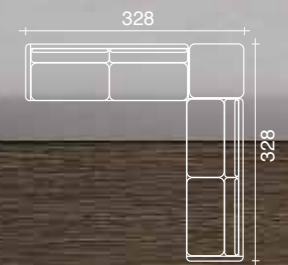

queensway / Comp 06

Composizione composta da:
Divano 3 posti Maxi DX +
Divano 3 posti Maxi SX
+ Pouf cm. 90x90 +
2 Poltrone + Tavolo Happy

Composition consisting of:
Maxi 3-seater right hand facing
Sofa + Maxi 3-seater left hand
facing sofa + Pouf 90 x 90 cm.
+ 2 Armchairs + Happy Table