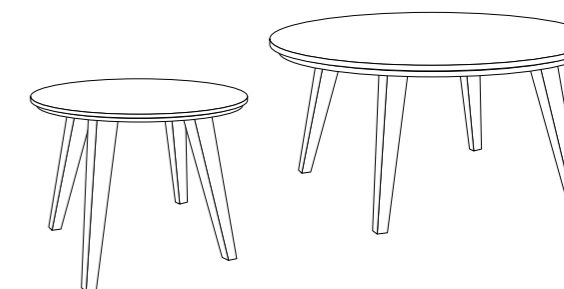

<u>Olmo Bianco</u> Elm White	<u>Olmo Canapa</u> Elm Hemp	<u>Olmo Urbano</u> Elm Urban	<u>Olmo Montego</u> Elm Montego

<u>Bianco</u> White	<u>Madreperla</u> Mother-of-pearl	<u>Laccati opachi</u> Matt lacquer

Rotondo ø 60 / H. 45 cm
Rotondo ø 90 / H. 33 cm