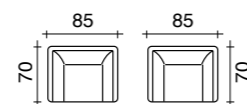

Armchair 070 + round Zippo
table