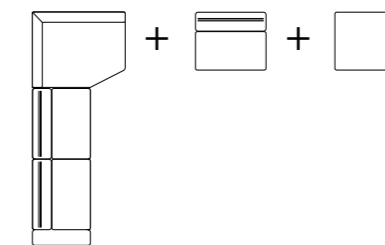

NOTTING-HILL ESPRIME AL MEGLIO IL SUO POTENZIALE NELLA MODULARITÀ, I SUOI ELEMENTI ACCOSTABILI SONO IN GRADO DI RENDERE LA COMPOSIZIONE PIÙ LUNGA O PIÙ CORTA A PIACERE .

Notting-hill best expresses its potential in modularity, as its elements can be matched to make the composition longer or shorter as desired.