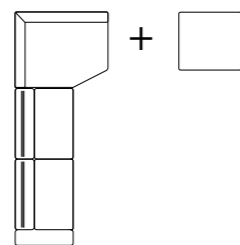

NOTTING-HILL ESPRIME AL MEGLIO IL SUO POTENZIALE NELLA MODULARITÀ, I SUOI ELEMENTI ACCOSTABILI SONO IN GRADO DI RENDERE LA COMPOSIZIONE PIÙ LUNGA O PIÙ CORTA A PIACERE .

Notting-hill best expresses its potential in modularity, as its elements can be matched to make the composition longer or shorter as desired.