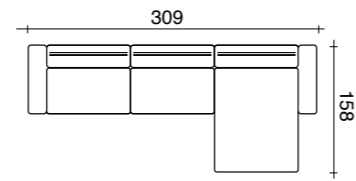

notting-hill / Comp 06

Composizione Composta da:
Divano 3 Posti SX + Penisola
DX + Tavolo Happy

Composition consisting of:
3-seater left hand facing Sofa
+ right hand Peninsula + Happy
Table