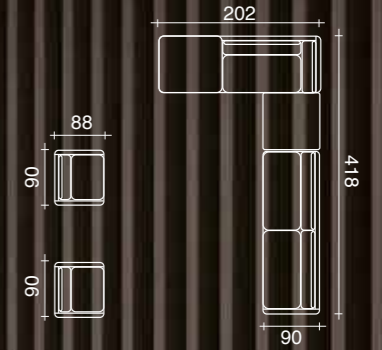

## queensway / Comp 01

Composizione composta da:  
Chaise Longue SX + Pouf cm.  
90 x 90 + Divano 3 posti maxi  
DX + Poltrone + Tavolo Zippo

Composition consisting of:  
Left hand facing Chaise Longue  
+ Pouf 90 x 90 cm. + Maxi  
3-seater right hand facing Sofa  
+ Armchairs + Zippo Table