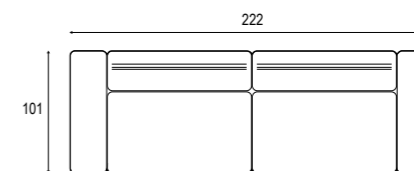

/notting-hill

COMODITÀ ED ELEGANZA SI UNISCONO IN NOTTING-HILL PER ESSERE
PROTAGONISTA NEI MOMENTI DI DISTENSIONE

Comfort and elegance come together in notting-hill to
play a central role during your moments of relaxation.