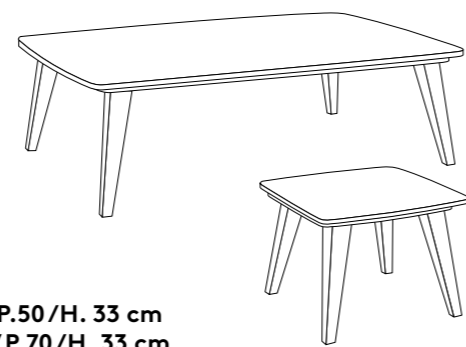

ZIPPO

<u>Olmo Bianco</u> Elm White	<u>Olmo Canapa</u> Elm Hemp	<u>Olmo Urbano</u> Elm Urban	<u>Olmo Montego</u> Elm Montego

<u>Bianco</u> White	<u>Madreperla</u> Mother-of-pearl	<u>Laccati opachi</u> Matt lacquer

L.50 / P.50 / H. 33 cm
L.120 / P.70 / H. 33 cm

ZIPPO ROTONDO

<u>Olmo Bianco</u> Elm White	<u>Olmo Canapa</u> Elm Hemp	<u>Olmo Urbano</u> Elm Urban	<u>Olmo Montego</u> Elm Montego

<u>Bianco</u> White	<u>Madreperla</u> Mother-of-pearl	<u>Laccati opachi</u> Matt lacquer

Rotondo ø 60 / H. 45 cm
Rotondo ø 90 / H. 33 cm